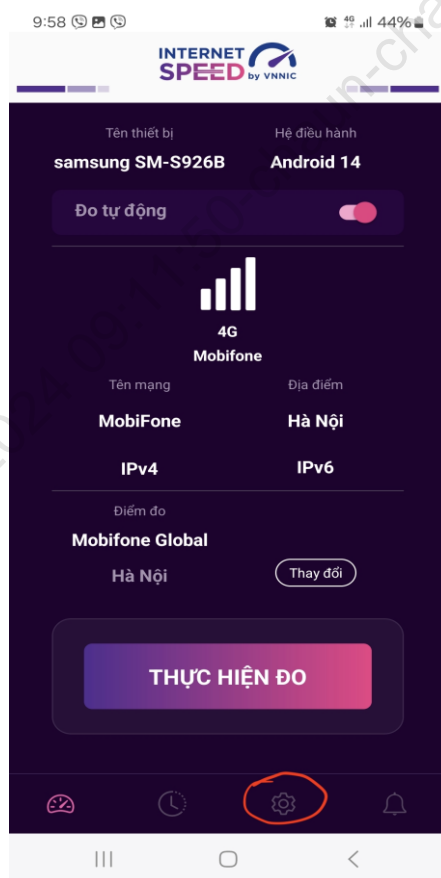

4849720317	Xã Hòa Phú	Huyện Hòa Vang	Thành phố Đà Nẵng
4849720320	Xã Hòa Phong	Huyện Hòa Vang	Thành phố Đà Nẵng
4849720323	Xã Hòa Châu	Huyện Hòa Vang	Thành phố Đà Nẵng
4849720326	Xã Hòa Tiến	Huyện Hòa Vang	Thành phố Đà Nẵng
4849720329	Xã Hòa Phước	Huyện Hòa Vang	Thành phố Đà Nẵng
4849720332	Xã Hòa Khương	Huyện Hòa Vang	Thành phố Đà Nẵng

2. Sử dụng mã giới thiệu của ứng dụng (app) i-Speed trên thiết bị di động

Bước 1: Mở ứng dụng (app) i-Speed trên thiết bị di động

Bước 2: Vào mục Setting (như hình dưới)

Bước 3: Chọn mục Mã giới thiệu (như hình dưới)