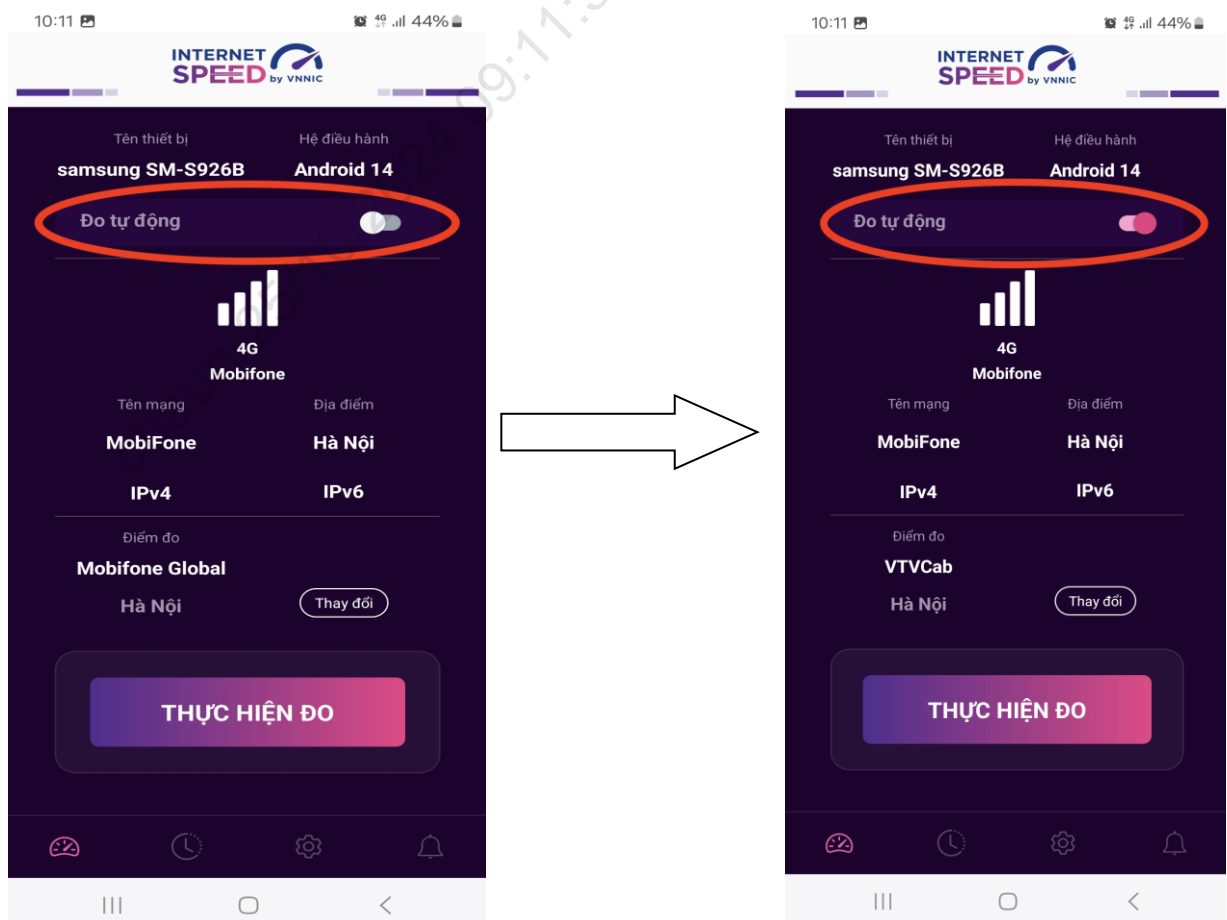

Phụ lục 3
HƯỚNG DẪN SỬ DỤNG TÍNH NĂNG ĐO TỰ ĐỘNG
(Kèm theo Công văn số /SGDDĐT-QLCLGD ngày /10/2024 của Sở GDĐT)

1. Giới thiệu:

- Ứng dụng i-Speed cho phép người dùng bật chức năng đo tự động trên hệ điều hành Android (không hỗ trợ trên hệ điều hành IOS)

- Khi bật tính năng này, ứng dụng sẽ tự động, định kỳ đo tốc độ kết nối Internet theo thời gian trong ngày. Khoảng cách giữa các lần đo tối thiểu 2 tiếng. Kết quả đo tự động được lưu trong lịch sử đo và được gán nhãn “Tự động” giúp người dùng có thể phân biệt với các kết quả đo thủ công.

- Việc thực hiện đo tự động theo thời gian ngẫu nhiên giúp tăng số lượng mẫu đo trong ngày, ở nhiều địa điểm, điều kiện kết nối khác nhau.

2. Hướng dẫn bật tính năng đo tự động

- Bước 1 Mở ứng dụng (app) i-Speed trên thiết bị di động sẽ nhìn thấy biểu tượng “nút” tắt/bật chế độ đo tự động (Hình dưới)

- Bước 2: Bật chế độ “đo tự động”, biểu tượng “nút ” đo hiển thị màu hồng.