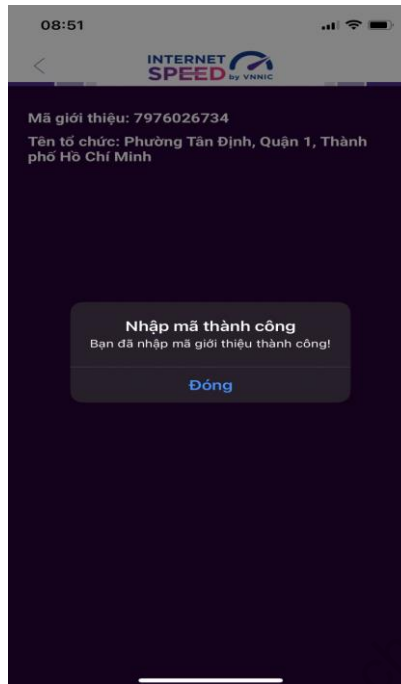

- Click Xác nhận thông tin -> Đóng

Bước 5: Quay lại mục đo kiểm và tiến hành đo kiểm tốc độ mạng