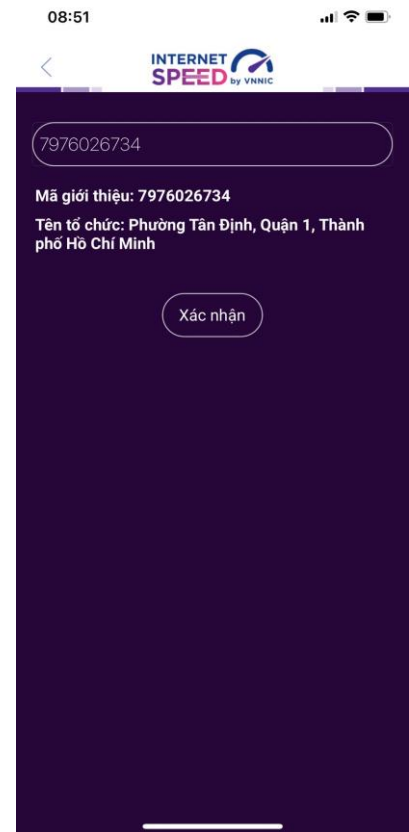

Bước 4: Nhập mã giới thiệu vào mục Mã giới thiệu và kiểm tra thông tin