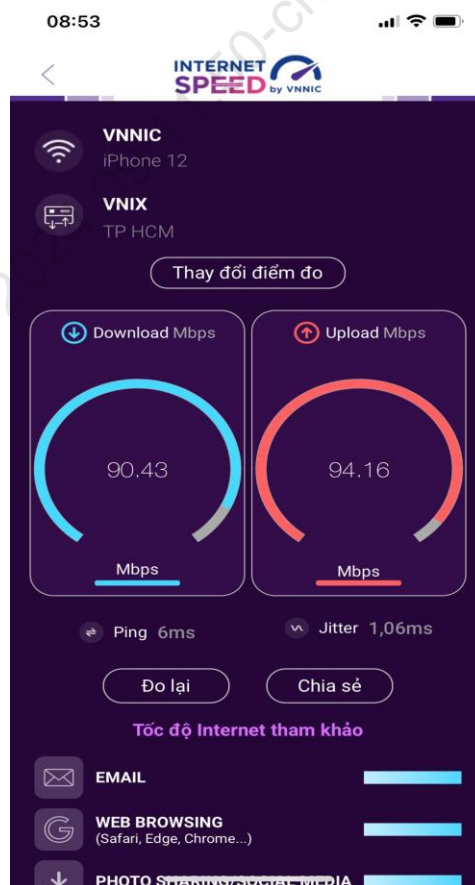

Các kết quả đo sẽ được thống kê theo mã tại các khu vực quận/huyện/xã phường.