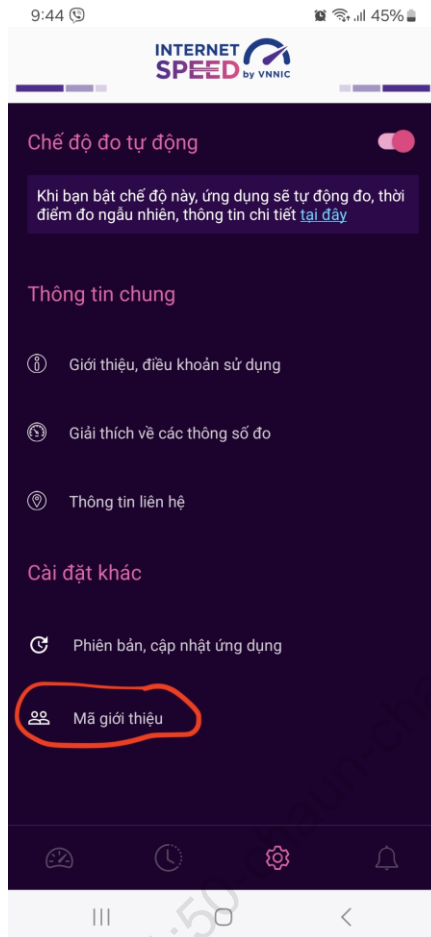

2. Sử dụng mã giới thiệu của ứng dụng (app) i-Speed trên thiết bị di động

Bước 1: Mở ứng dụng (app) i-Speed trên thiết bị di động

Bước 2: Vào mục Setting (như hình dưới)

Bước 3: Chọn mục Mã giới thiệu (như hình dưới)